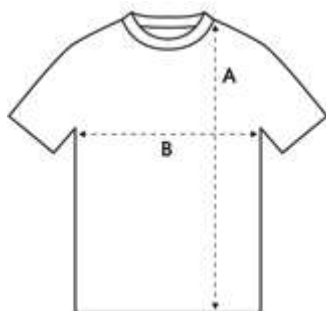

Bien choisir ses affaires d'E.P.S.

Le T-shirt Assomption

Tailles	12 ans	XXS	XS	S	M	L	XL	2XL	3XL
A/B	58/43	66/44	68/47	70/50	72/53	74/56	76/59	78/62	80/65

Le Sweat Assomption

Tailles	9-11 ans	S	M	L	XL	2XL	3XL	4XL	5XL
A/B	46/60	51/67	56/70	61/73	63.5/76	68.5/79	73.5/81	76/82	80/83

A = Mesure du vêtement 1 cm en dessous de l'emmanchure

B = Mesure du plus haut point de l'épaule jusqu'au bas du vêtement.